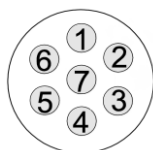

KIA Sportage V

G2656

G2656T38

G2657T60

Remarques	SUV 4x2 et 4x4 - Type NQ5 Compatible Hybride, Plug-in Hybride, GT-Line		
Masse Tractable	2300	2300	2300
Charge Vert.	120	120	120
Dépose PC	oui	oui	oui
Découpe PC	Non Visible	Non Visible	Non Visible