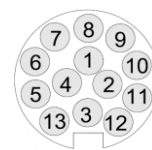

KIA Sportage V

Remarques	SUV 4x2 et 4x4 - Type NQ5 Compatible Hybride, Plug-in Hybride, GT-Line		
Masse Tractable	2300	2300	2300
Charge Vert.	120	120	120
Dépose PC	oui	oui	oui
Découpe PC	Non Visible	Non Visible	Non Visible

SET1165

Remarques	Faisceaux pour véhicule pré-équipé	
Nb. de broches	7	13
Branch. Avant		
Codage		
Deconnection PDC	TB	TB
+ Batterie	/	oui

*Notre usine sera fermée du 26/12/22 au 2/01/23 inclus.
Nous vous souhaitons à tous de très bonnes fêtes de fin d'année.*

Entreprise lauréate
RÉPUBLIQUE FRANÇAISE